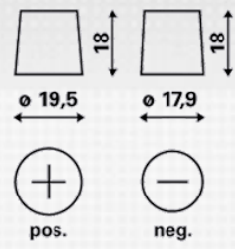

INFORMAZIONI TECNICHE

Tensione [V]:	12	Fissaggio base:	B01
Batteria-Capacità [Ah]:	70	Polarità:	0
Corrente prova a freddo, EN [A]:	630	Tipo di terminali:	1
Lunghezza [mm]:	261	Dimensioni scatola batteria:	D26L
Larghezza [mm]:	175	Peso batteria carica:	17,32
Altezza [mm]:	220		

B01

0

1

 $\varnothing 19,5$ $\varnothing 17,9$

pos.

neg.