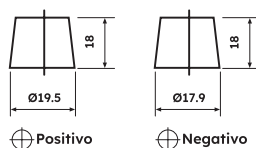

Peso e Misure

| | |
|-----------------|----------------|
| Lunghezza (mm) | 345 |
| Profondità (mm) | 175 |
| Altezza (mm) | 285 |
| Peso | 33,5 Kg |

Prestazioni

| | |
|----------------------------|--------------|
| Tensione | 12V |
| Capacità (20 ore) | 135Ah |
| Corrente di spunto A (EN1) | 720A |

Caratteristiche

| | |
|--------------------|-------------------|
| Tipo di monoblocco | COMPACT DX |
| Schema di polarità | DX |
| Maniglie | Si |
| Circuito di Sfiato | Si |

Tecnologia

| | |
|---------------------------------|--------------|
| Tecnologia | Ca/Ca |
| Corrente di carica raccomandata | 13,5A |

Fissaggi alla base: 0

Terminali: T1

⊕ Positivo

⊖ Negativo

Layout: 0