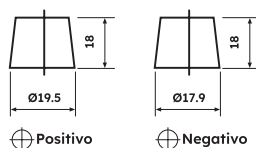

Resistente alle Vibrazioni

Peso e Misure

Lunghezza (mm)	513
Profondità (mm)	189
Altezza (mm)	220
Peso	34 Kg

Prestazioni

Tensione	12V
Capacità (20 ore)	140Ah
Corrente di spunto A (EN1)	1000A

Caratteristiche

Tipo di monoblocco	A SX
Schema di polarità	SX
Maniglie	Si
Circuito di Sfiato	Si

Tecnologia

Tecnologia	Ca/Ca
Corrente di carica raccomandata	14A

Fissaggi alla base: B00

Terminali: T1

⊕ Positivo

⊖ Negativo

Layout: 3