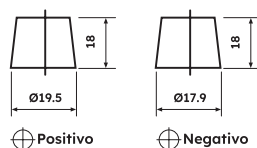

Peso e Misure

Lunghezza (mm)	270
Profondità (mm)	175
Altezza (mm)	225
Peso	16,9 Kg

Prestazioni

Tensione	12V
Capacità (20 ore)	70Ah
Corrente di spunto A (EN1)	650A

Caratteristiche

Tipo di monoblocco	GR24 DX
Schema di polarità	DX
Maniglie	Si
Circuito di Sfiato	Si

Tecnologia

Tecnologia	Ca/Ca
Corrente di carica raccomandata	7A

Fissaggi alla base: B00

Terminali: T1

⊕ Positivo

⊖ Negativo

Layout: 0