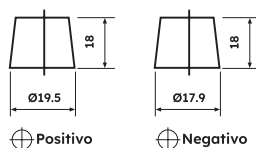

Peso e Misure

Lunghezza (mm)	270
Profondità (mm)	175
Altezza (mm)	225
Peso	16,9 Kg

Prestazioni

Tensione	12V
Capacità (20 ore)	70Ah
Corrente di spunto A (EN1)	650A

Caratteristiche

Tipo di monoblocco	GR24 SX
Schema di polarità	SX
Maniglie	Si
Circuito di Sfiato	Si

Tecnologia

Tecnologia	Ca/Ca
Corrente di carica raccomandata	7A

Fissaggi alla base: B00

Terminali: T1

⊕ Positivo

⊖ Negativo

Layout: 1